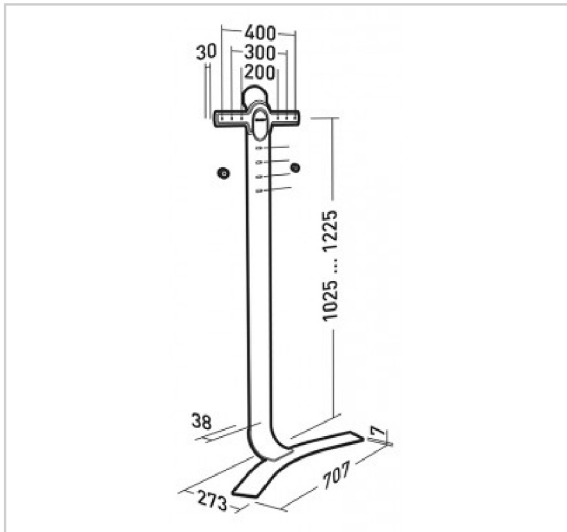

STANDiT 400

Réf : 044640

Support mural sans perçage pour écran LED 30"-65"

FICHE TECHNIQUE

Fonction	Fixe
Taille écran maxi	30"-65"
Poids maxi (en kg)	30
Epaisseur max écran (en mm)	50
VESA	200>400
Couleur	Noir + Blanc
Matériau	Acier
Finition	peinture époxy noire et blanche
Dimensions au sol	707x273
Gestion des câbles	Oui
Visserie Support / Ecran fournie	Oui
Produit livré monté	Non
Compatibilité Placoplatre®	Oui
Personne(s) pour montage	1
Temps de montage (min)	5

BVCert. 6164725

- Structure en acier de 5 mm
- Patin stabilisateur en élastomère repositionnable
- Hauteur d'écran ajustable sur 200 mm (5 positions)
- Système anti-décrochement de l'écran
- Peignable