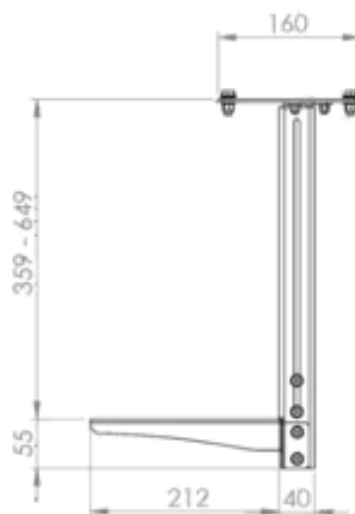

Montez le support de caméra sous votre écran et ajustez facilement la hauteur. Les câbles peuvent être acheminés vers l'armoire du support d'écran par le trou de la plaque supérieure.

Caractéristiques

Longueur minimale : 359 mm

Longueur maximale : 649mm

Poids : 4,00 kg

Couleur: Noir

Charge maximale : 5kg

Pour plus d'informations, contactez-nous !

Support pour prise en charge de la caméra max. 5kg

Pour plus d'informations, contactez-nous !