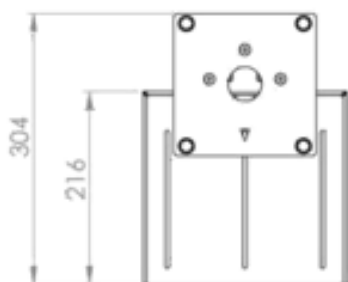

Montez le support de caméra sous votre écran et ajustez facilement la hauteur. Les câbles peuvent être acheminés vers l'armoire du support d'écran par le trou de la plaque supérieure.

Caractéristiques

Longueur minimale : 359 mm

Longueur maximale : 649mm

Poids : 4,00 kg

Couleur: Noir

Charge maximale : 5kg

Pour plus d'informations, contactez-nous !

Support pour prise en charge de la caméra max. 5kg

Pour plus d'informations, contactez-nous !