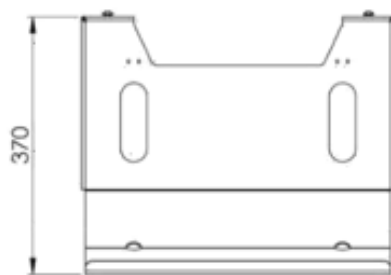

Support pour prise en charge d'un clavier Bluetooth

Pour plus d'informations, contactez-nous !