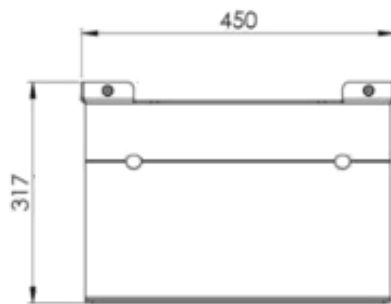

Support pour prise en charge d'un clavier Bluetooth

Pour plus d'informations, contactez-nous !