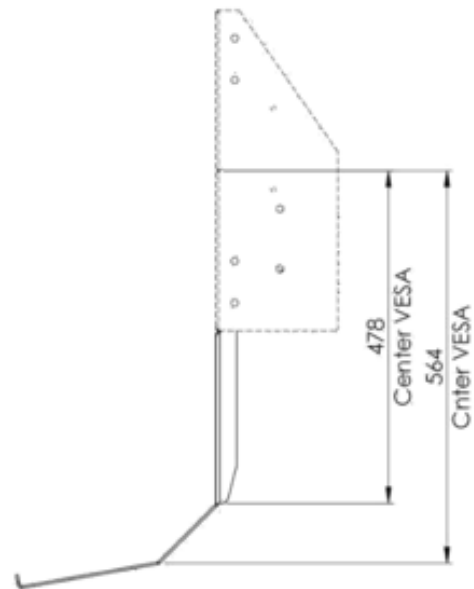

Support pour prise en charge d'un clavier Bluetooth

Pour plus d'informations, contactez-nous !