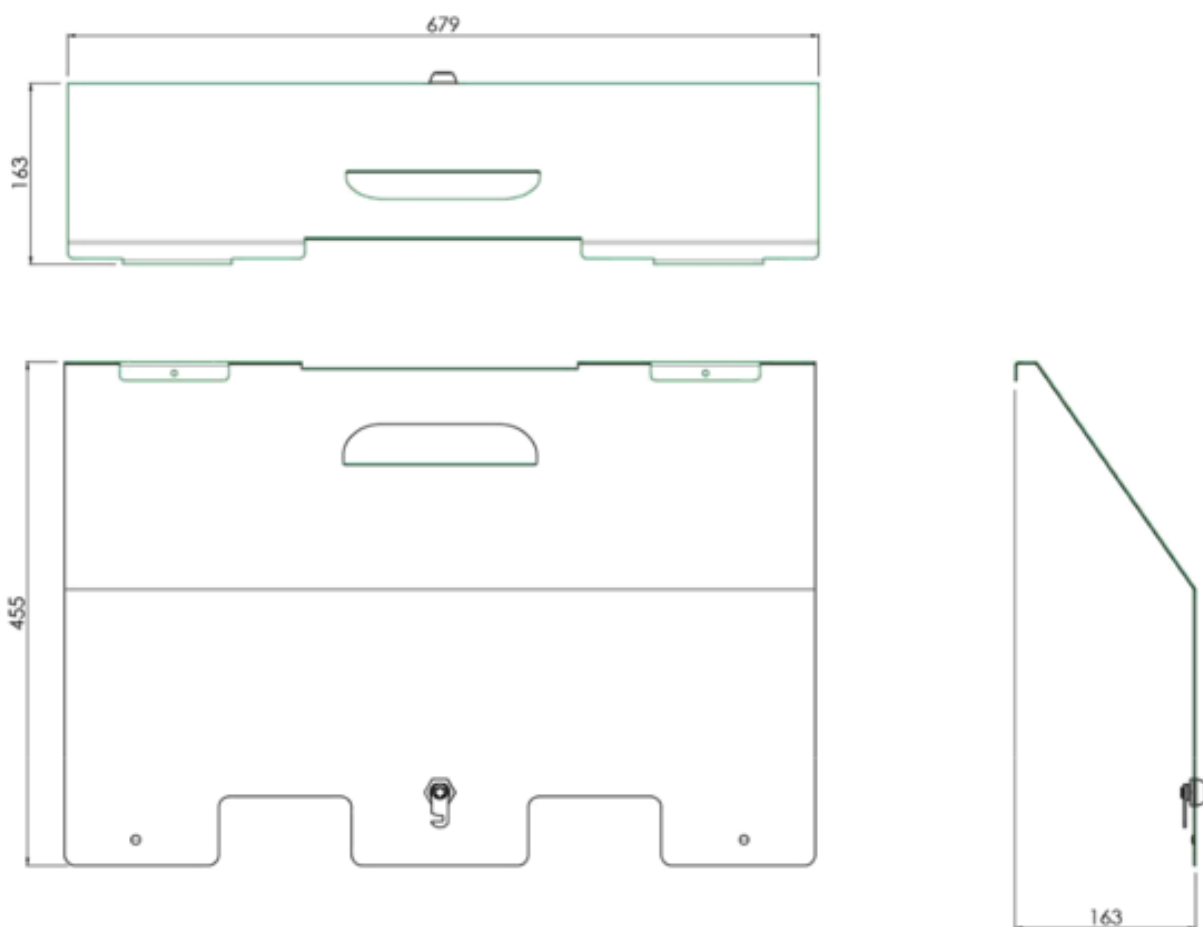

Couvercle verrouillable pour support d'écrans

063.7260 Couvercle verrouillable pour support d'écrans

Pour les supports d'écrans, il est possible de placer l'équipement périphérique à l'arrière du support VESA. Ce couvercle verrouillable permet de protéger l'équipement contre le vol ou le vandalisme.

Caractéristiques

Poids : 4,00kg

Couleur : Noir

Pour plus d'informations, contactez-nous !

Couvercle verrouillable pour support d'écrans

Pour plus d'informations, contactez-nous !