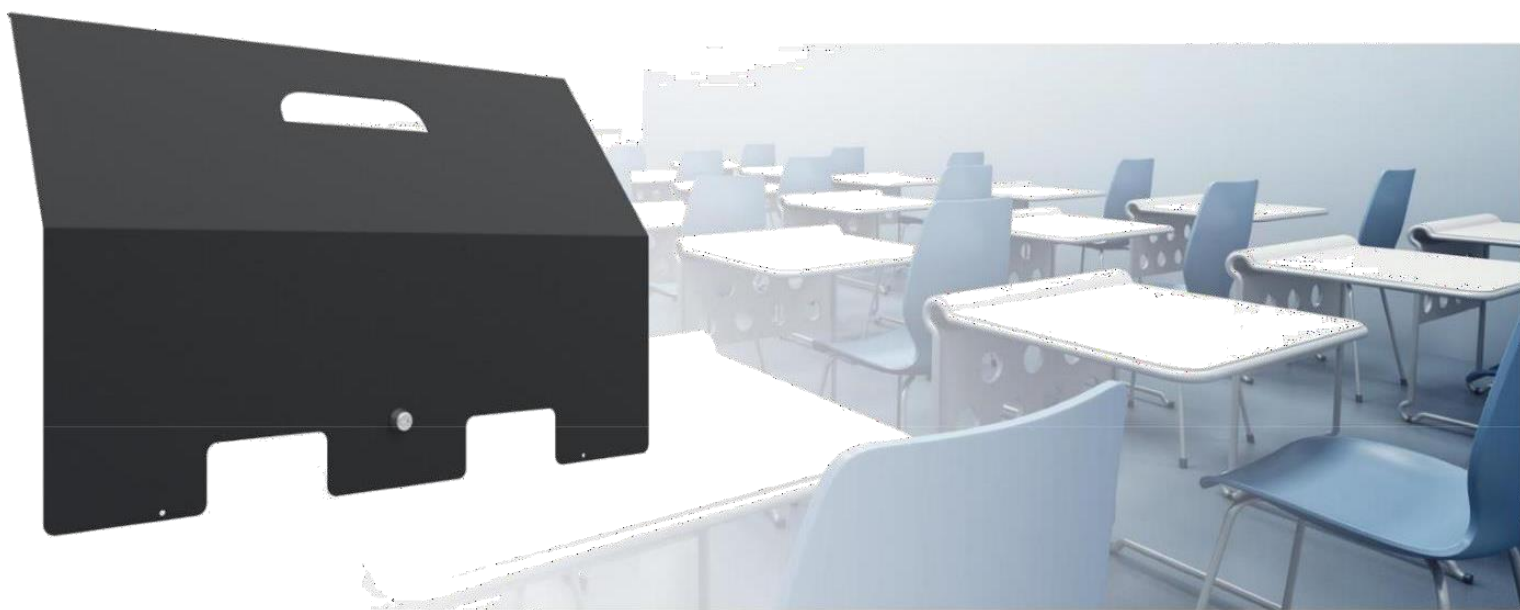

Couvercle verrouillable pour support d'écrans

063.7260 Couvercle verrouillable pour support d'écrans

Pour les supports d'écrans, il est possible de placer l'équipement périphérique à l'arrière du support VESA. Ce couvercle verrouillable permet de protéger l'équipement contre le vol ou le vandalisme.

Caractéristiques

Poids : 4,00kg

Couleur : Noir

Pour plus d'informations, contactez-nous !

Couvercle verrouillable pour support d'écrans

Pour plus d'informations, contactez-nous !