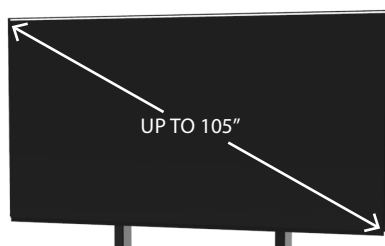

EASYMOB PRO

SUPPORT MOBILE MOTORISÉ AJUSTABLE EN HAUTEUR

MOTORIZED HEIGHT-ADJUSTABLE MOBILE MOUNT

Pour des écrans jusqu'à 105"
Up to 105"

Course de 750 mm
750 mm vertical travel

140 kg max

ADAPTÉ AUX PERSONNES À MOBILITÉ RÉDUITE
EASY WHEELCHAIR ACCESS

- > Portable et facile à déplacer entre les salles
- > Conçu pour les écrans interactifs (secteurs éducatif et professionnel)
- > Compatible avec des écrans jusqu'à 105"
- > Réglage motorisé de la hauteur avec une course de 750 mm
- > Poids maximal de l'écran : 140 kg
- > Conception spéciale permettant un espace libre entre le mur et l'arrière du support
- > Base à 4 roues multidirectionnelles
- > Composants 100 % fabriqués en Europe
- > Certifié CE
- > Garantie de 5 ans

DESCRIPTION

Motorized mobile mount for displays up to 105", with height adjustment. Quick installation. 5-year warranty, CE certified.

- > Portable and easy to move between rooms
- > Designed for interactive displays (education & corporate fields)
- > Accommodates up to 105" displays
- > Motorised height adjustment with motor travel 750 mm
- > Max. display weight: 140 kg
- > Specially designed for achieving free distance between the wall and the back of the riser
- > 4 multi-directional wheels base
- > 100% made in Europe parts and components
- > CE certified
- > 5 year warranty

Pour plus d'informations, contactez-nous :

EASYMOB PRO

Type de support mobile mobile mount type	Motorisé ajustable en hauteur Motorized height-adjustable
Charge max Load capacity	140 kg
VESA	800x600 mm
Réglage vertical Vertical travel	750 mm
Hauteur min Min. height	1070 mm
Hauteur max Max. height	1820 mm
Dimensions étagère Bottom shelf dimensions (option)	620x330 mm
Garantie Warranty	5 ans / 5 years
Origines Origins	100% Made in Europe, certifié CE CE certified CE