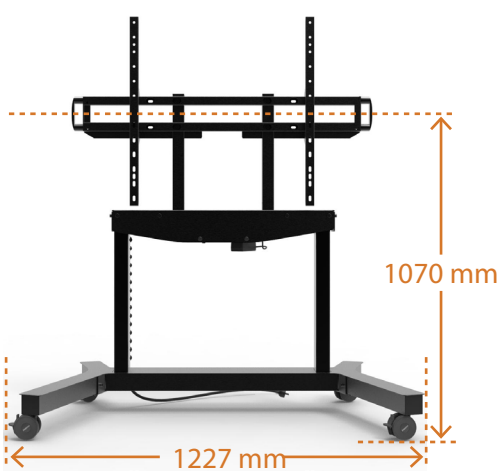

POSITION LA PLUS BASSE
LOWEST POSITION

Pour plus d'informations, contactez-nous :

+33 (0) 1 71 86 46 60

info@easypitch.eu

www.easypitch.eu