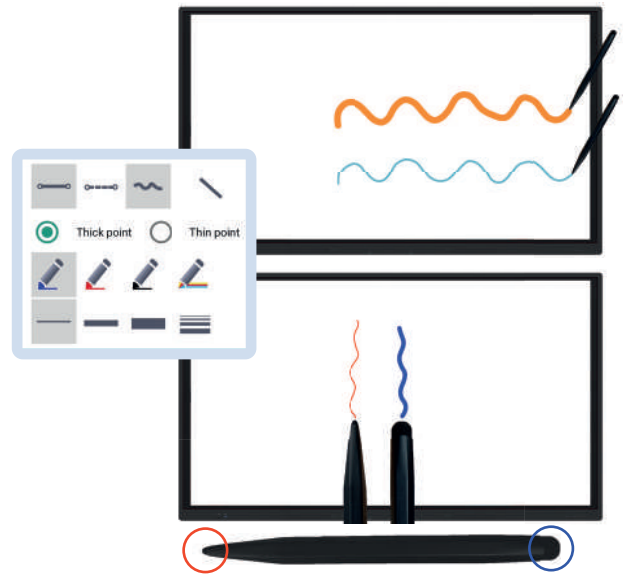

EASYPITCH Essentiel

#EL03

Écran tactile interactif

LED 4K, technologie infrarouge
40 points de contact | 20 points d'écriture | Tactile ultra précis

65"

75"

86"

L'écran tactile interactif de la gamme Essentiel offre une expérience d'apprentissage collaboratif inégalée avec un écran 4K UHD, un verre antireflet, des haut-parleurs stéréo intégrés, un toucher multipoints et un affichage multi-écrans.

Design Élégant

Un écran plat, fin et aux bords lisses. Très design et ergonomique, l'écran est doté de ports en façade pour un accès très rapide.

Des visuels somptueux

Un affichage 4K UHD avec 1 milliard de nuances procurant une expérience visuelle extraordinaire. Antireflet, résistant aux rayures et à la poussière.

Collaboration maximale

Projection sans fil intégrée permettant d'afficher les écrans de 4 appareils en simultanée. Compatible Mac, PC, iOS et Android.

Écriture tactile simultanée

L'écran Easypitch Essentiel est doté d'une surface tactile à 40 points de contact et accorde jusqu'à 20 points de contact en écriture. Véritable surface de collaboration, l'écran est capable de différencier deux objets tactiles par une épaisseur et couleur de tracé différents.

Écrivez même avec les deux extrémités d'un même stylet et attribuez leur indépendamment une couleur de tracé.

Avec l'écran tactile Essentiel, conservez une précision et une finesse d'écriture remarquables !