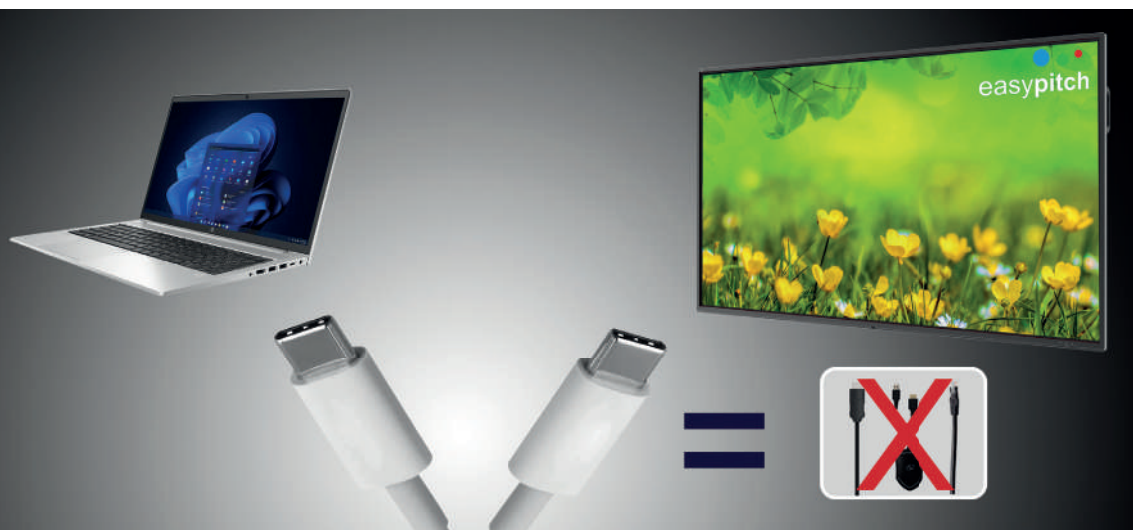

Connexion multifonctions USB-C

2 USB-C

3 fonctionnalités

Affichage (DP 1.2)

Retour tactile (Touch)

Charge de l'appareil

- Cadre noir et élégant
- Plus léger
- 2 Porte-stylet en façade